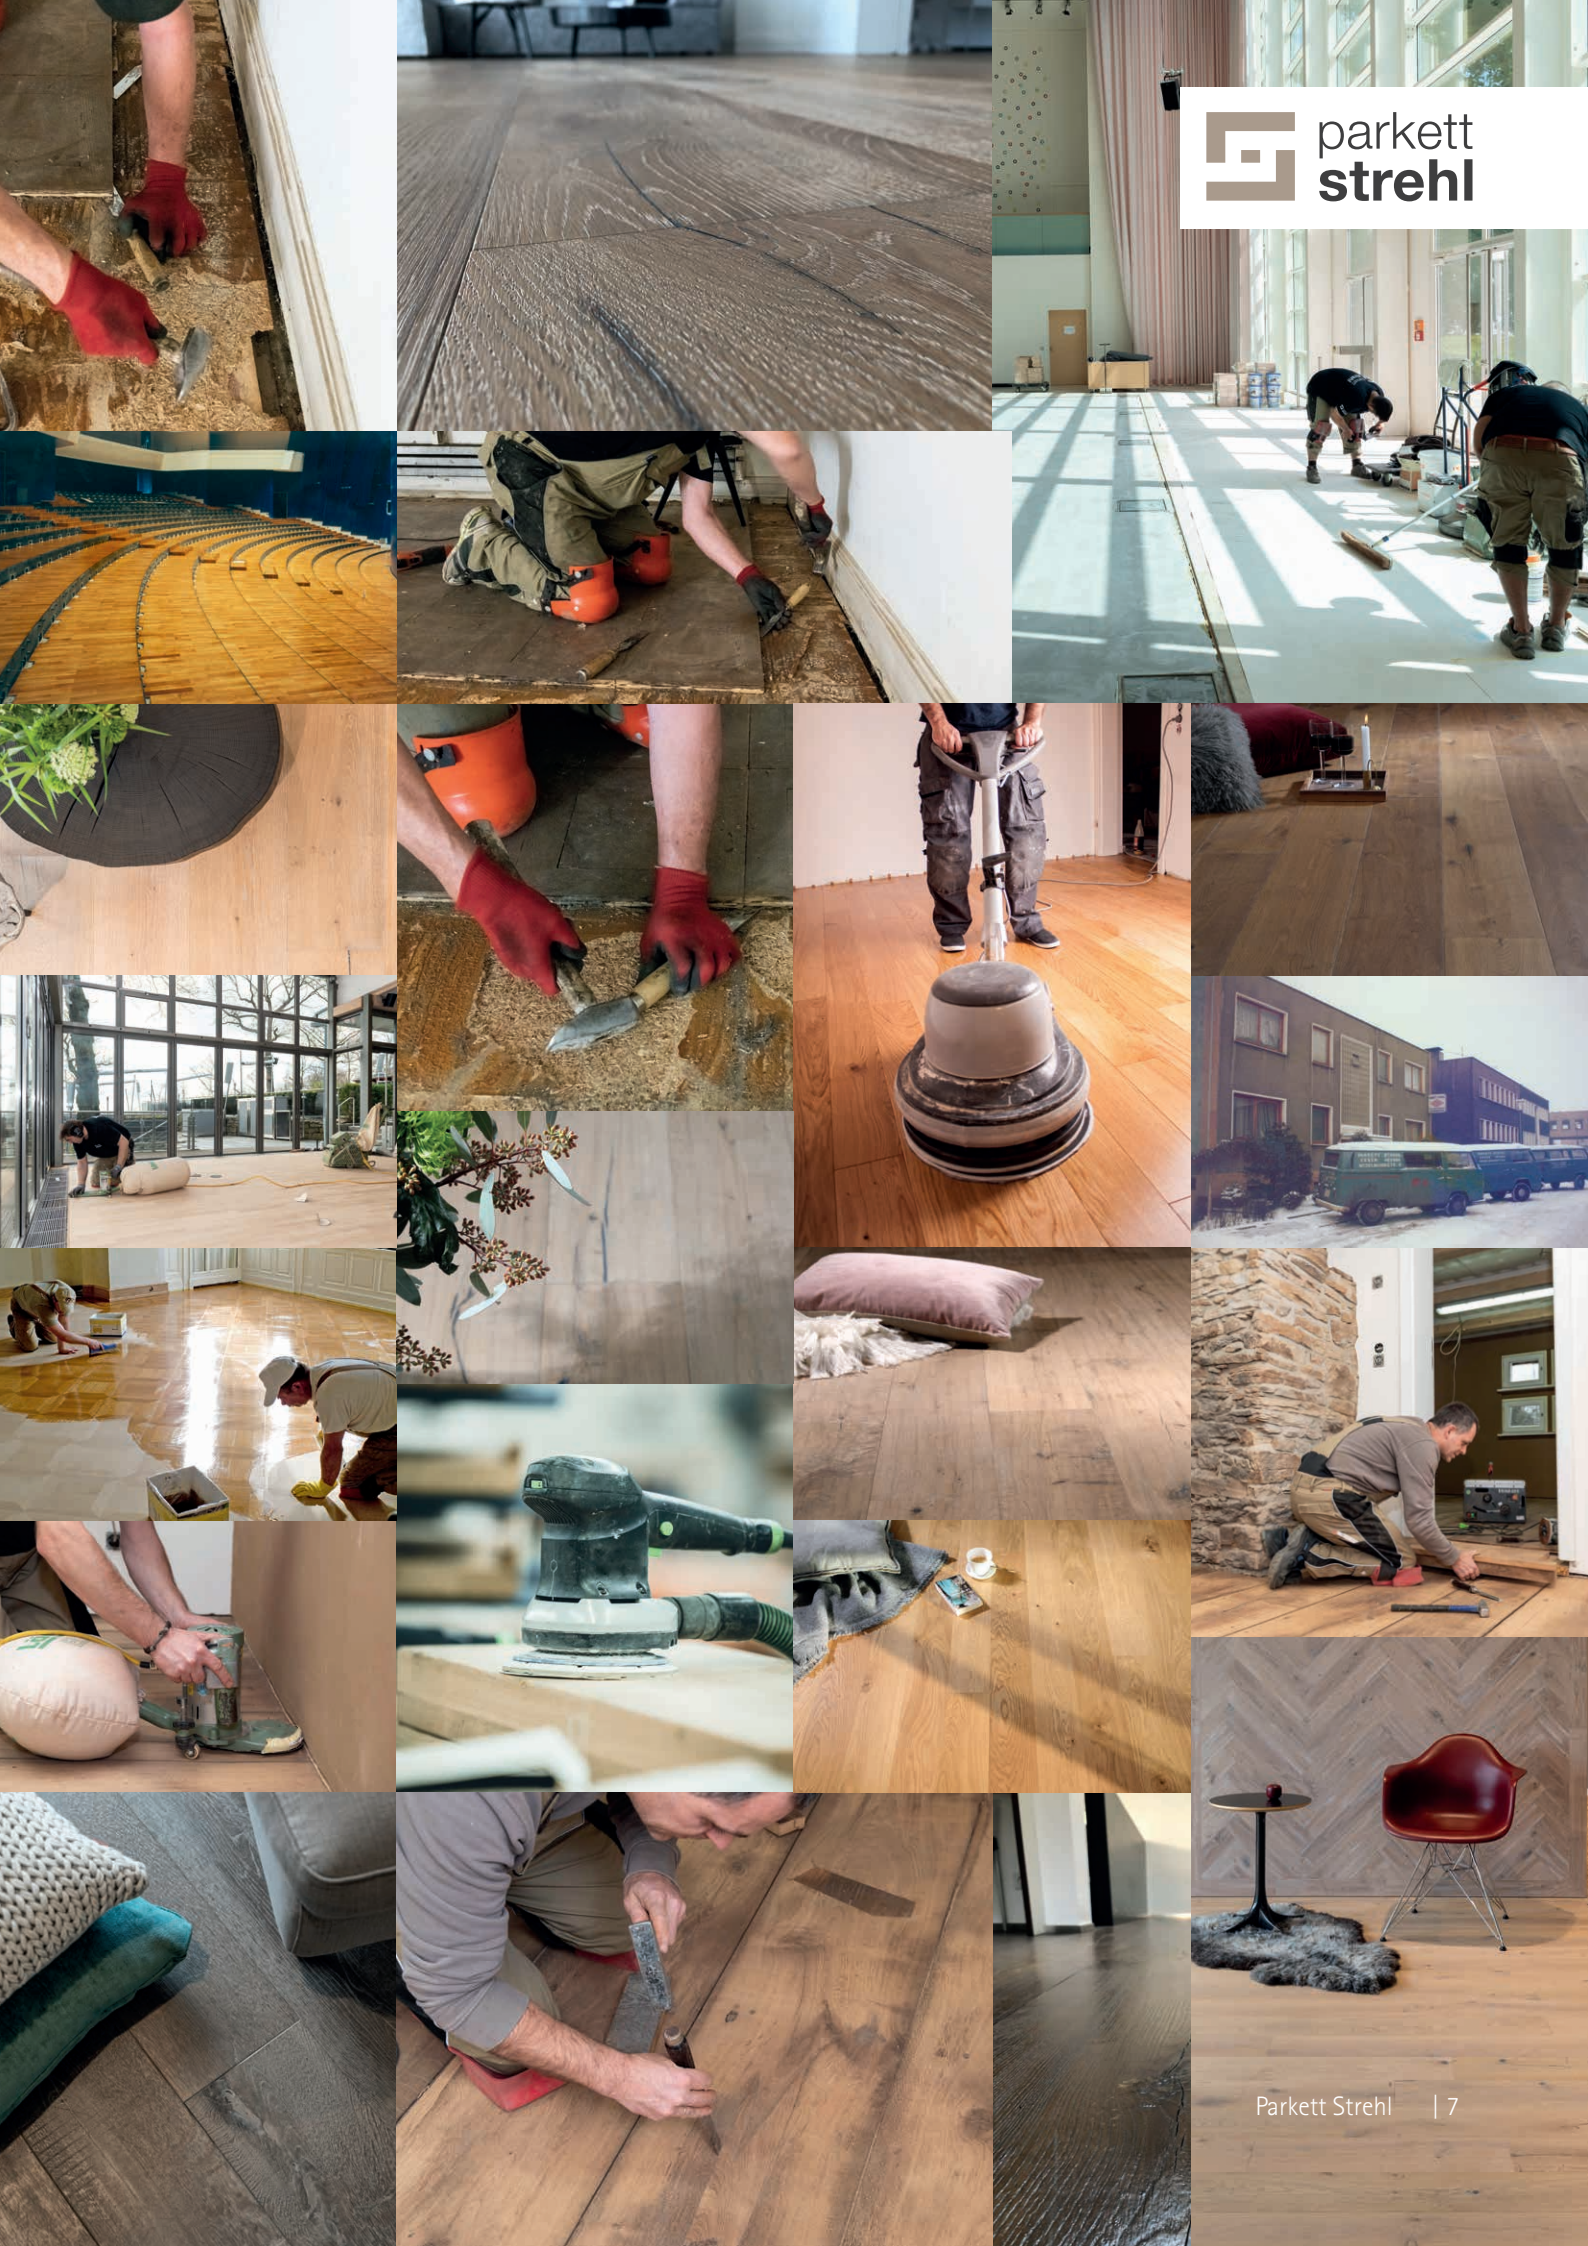

3 | Landhausdielen
Eiche Country
Ausstellung Essen

Gegensätze
ziehen sich an.

4 |

4 | Massivholzdielen
Eiche Waldwiese
Ausstellung Essen

5 | Landhausdielen
Eiche Sun Valley
Ausstellung Essen

5 |

Moderne Einrichtungen und lebendiges Holz. Kühles Design
und natürliche Behaglichkeit. Bei Parkett Strehl finden Sie den
passenden Boden zu Ihrem Lebensstil!

Wild oder ruhig, lebhaft oder elegant. Meisterwerke der Natur.

Gebürstete, gesägt oder handgehobelt
– verschiedene Oberflächen unterstreichen
den authentischen Charakter des
Naturmaterials Holz.

Genießen Sie die Wärme und Ausstrahlung
der Holzböden in den unterschiedlichsten
Ausführungen

– live in unseren Ausstellungen.

7 | Landhausdielen
Eiche Romantik
Ausstellung Essen

Die Ausstellungen von Parkett Strehl repräsentieren einen sehenswerten Querschnitt modernster sowie klassisch, zeitloser Böden gleichermaßen.

8 | Landhausdielen
Eiche Emiliano
Ausstellung Essen

Holz ist ein idealer
Werkstoff für jeden Bereich.

10 |

Ob im Flur oder im Wohnzimmer, im Esszimmer
oder im Büro. Die erfahrenen Berater und kompetenten
Handwerksmeister von Parkett Strehl begleiten Sie
mit dem nötigen Gespür für Form, Farbe und Funktion.