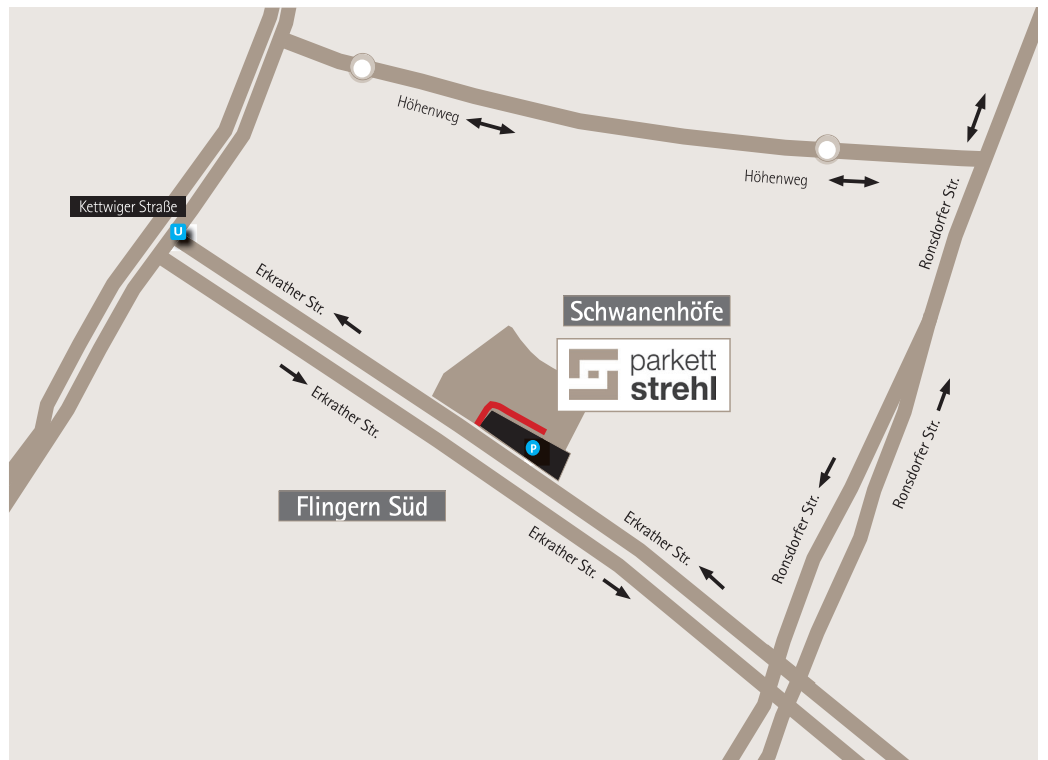

Der beste Weg zu Ihrem neuen Traumboden...

**Parkett Strehl GmbH
Showroom Nr. 228a**

Erkrather Straße 228a
40233 Düsseldorf-Flingern
Telefon +49 (0)211 74 04 153
duesseldorf@parkett-strehl.de

Die Ausstellung ist geöffnet:

MO – FR 10.00–13.00 Uhr
14.00–18.00 Uhr
SA 10.00–14.00 Uhr

Mit dem Auto...

...über die Erkrather Straße,
abgehend von der Ronsdorfer Straße

Parken

Parkhaus »Schwanenhöfe«

Mit der Bahn...

Von Düsseldorf Hbf. mit Linie U75
in Richtung »D-Vennhauser Allee«
Haltestelle »Kettwiger Straße«